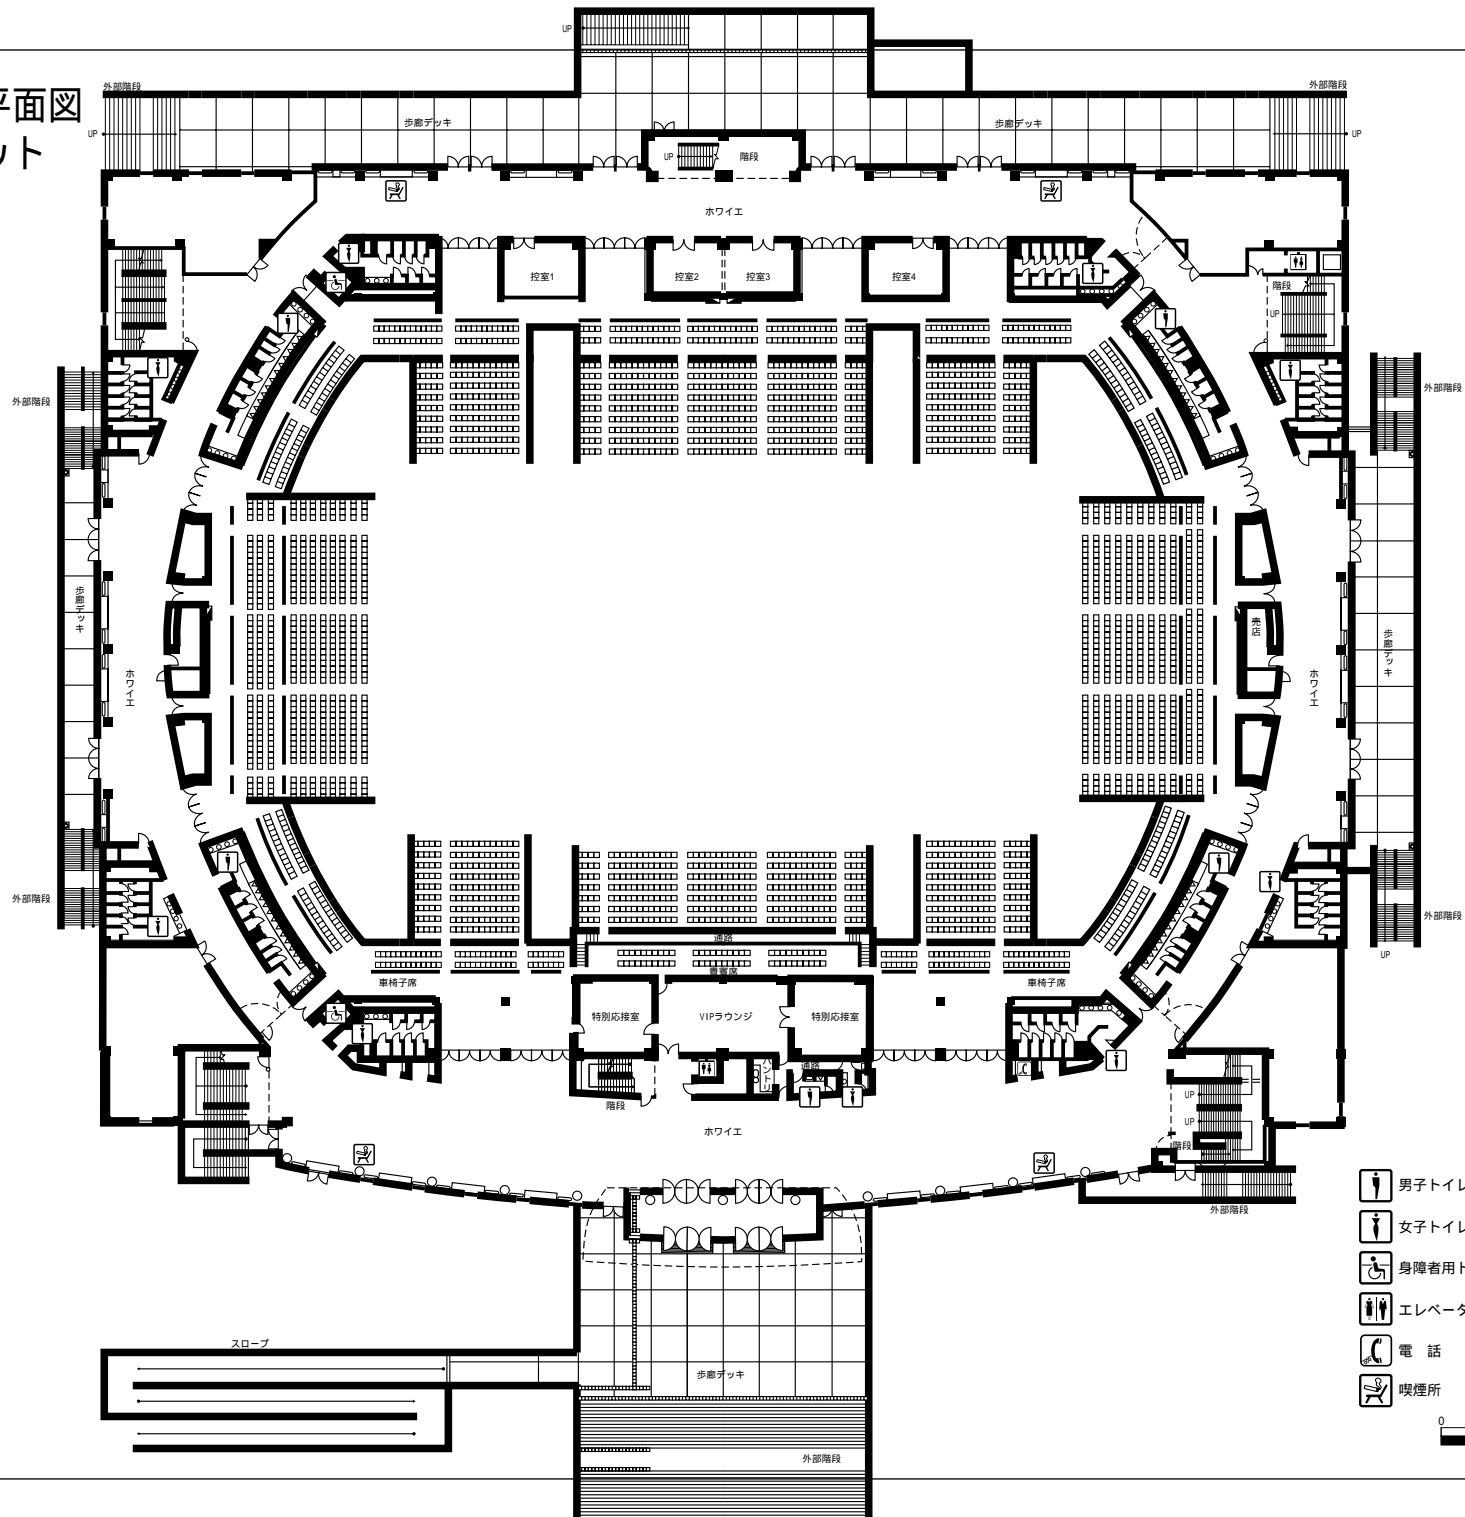

ビッグハット2階平面図 移動観覧席全席セット

-  男子トイレ
-  女子トイレ
-  身障者用トイレ
-  エレベーター
-  電話
-  喫煙所