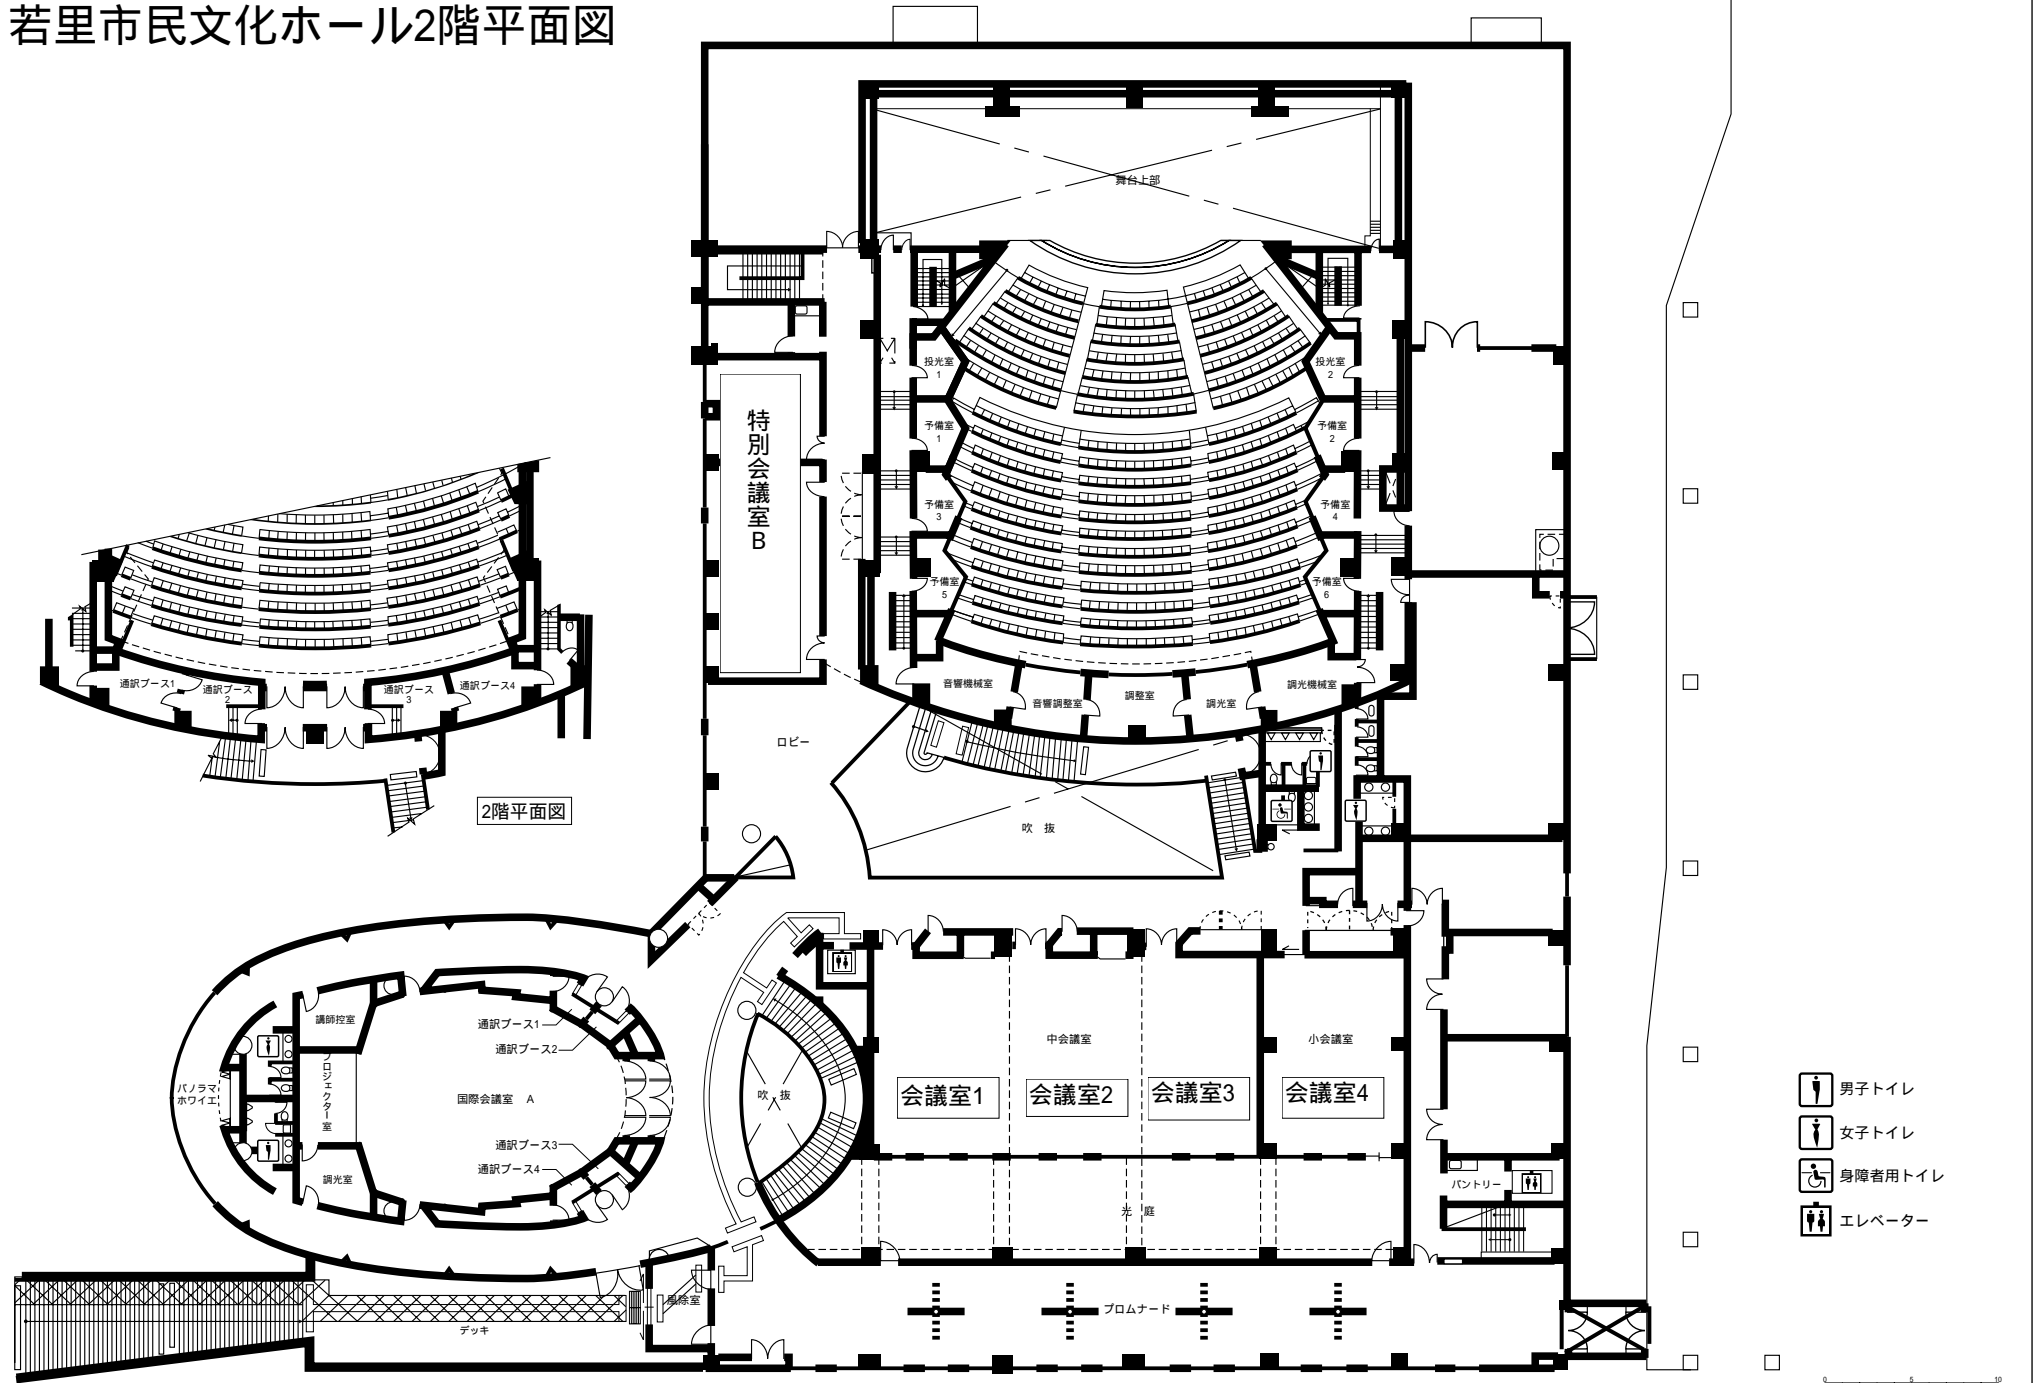

若里市民文化ホール2階平面図

-  男子トイレ
-  女子トイレ
-  身障者用トイレ
-  エレベーター