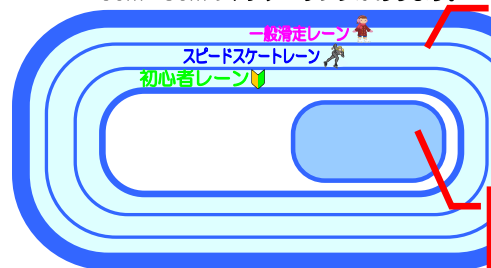

エムウェーブには400mトラックのスピードリンクと、60m×30mのホッケーリンクがあります。

スピードリンク
*レーン分けをしております。
内側・・・初心者レーン
中央・・・スピードスケートレーン
外側・・・一般滑走レーン
となっております。
安全にご滑走ください。

ホッケーリンク
*どなたでもご滑走できます。
10月28日(土)よりオープン!

スケートを滑る準備をしよう!

帽子またはヘルメットをご着用ください。
※ヘルメットは無料でご利用いただけます。