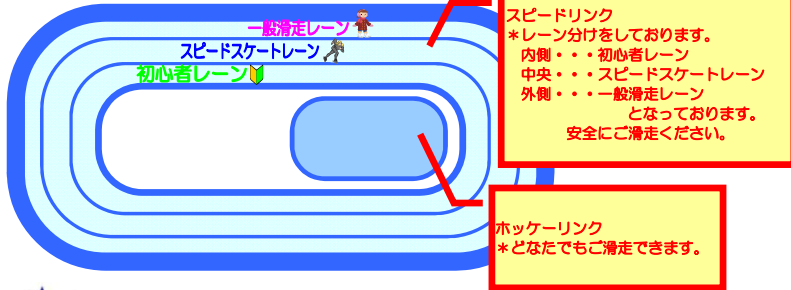

# アイススケートリンク 営業のご案内

11月12日(日)は無料開放日(貸靴は有料)となります。  
皆様のご来場お待ちしております!!!

## スケートリンクのご案内

エムウェーブには400mトラックのスピードリンクと、  
60m×30mのホッケーリンクがあります。