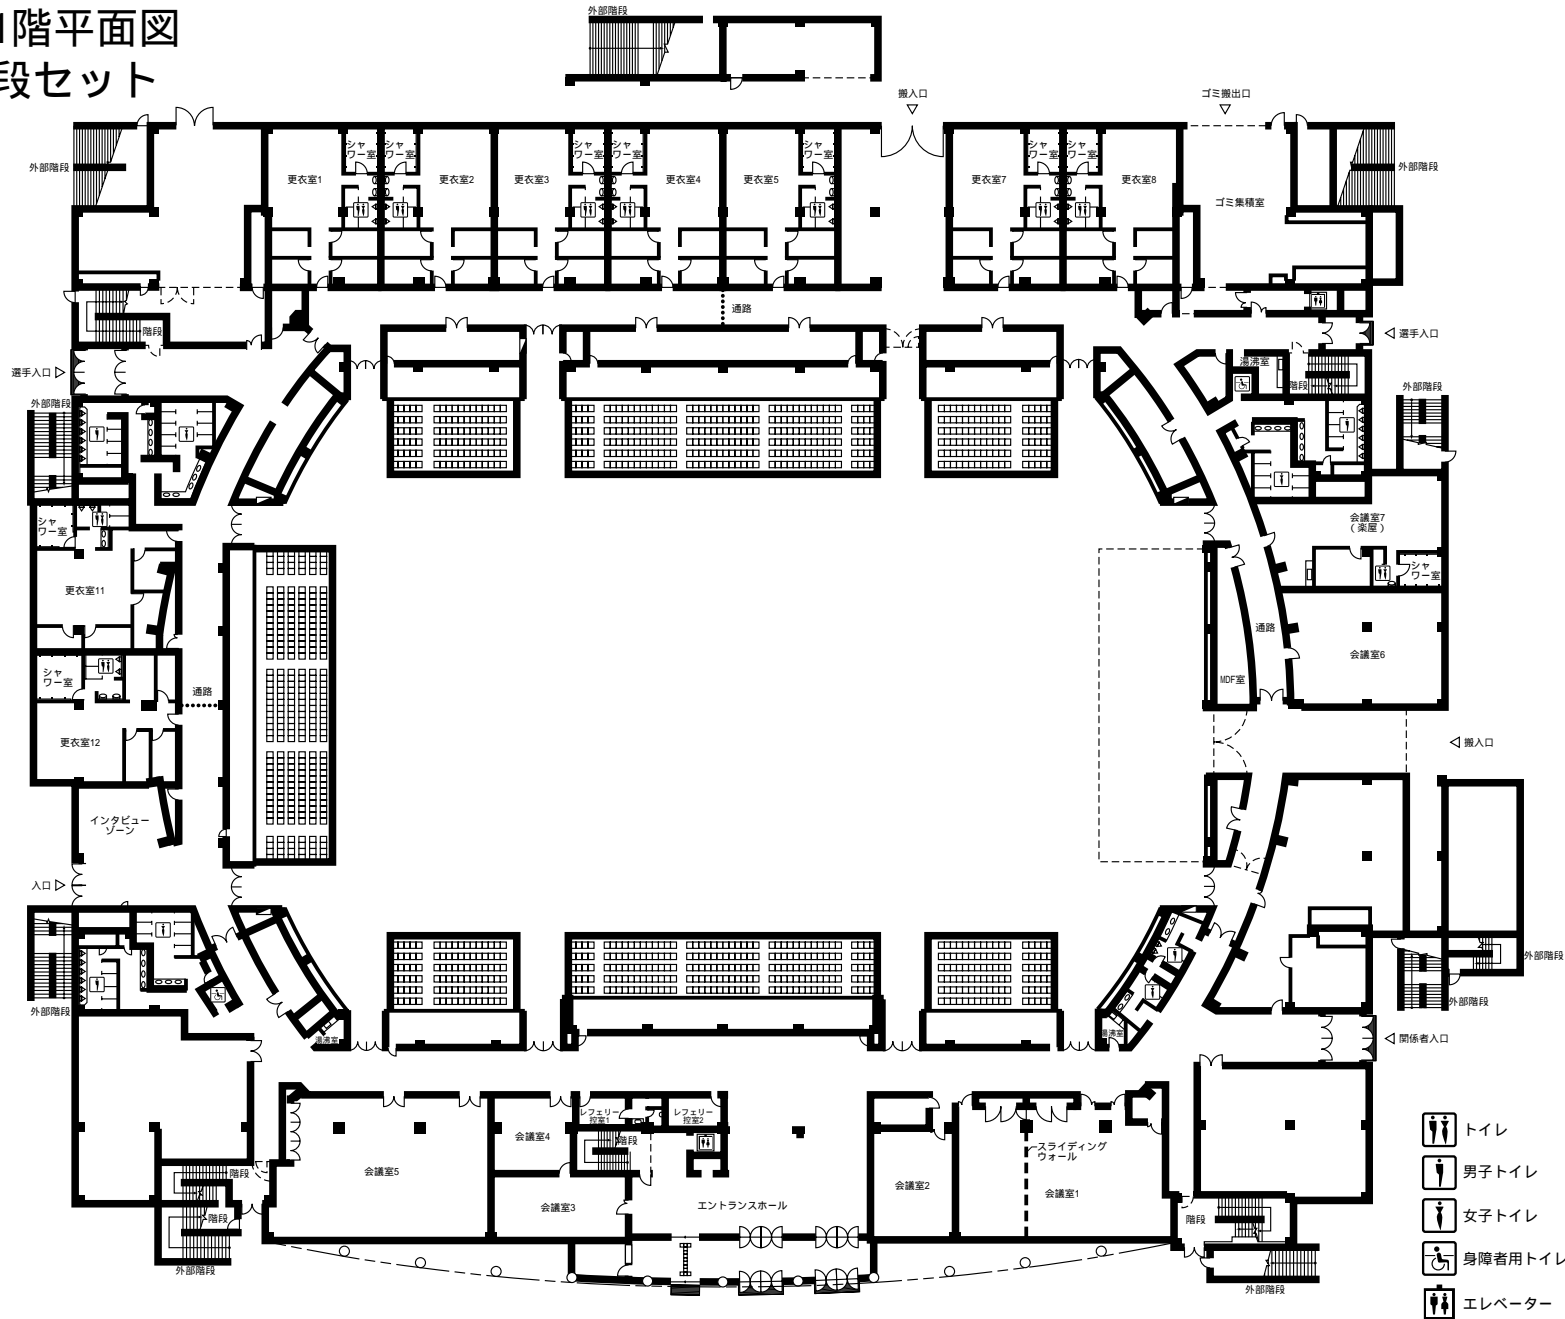

ビッグハット1階平面図 移動観覧席中段セット

ピロティ車寄せ

- トイレ
- 男子トイレ
- 女子トイレ
- 身障者用トイレ
- エレベーター