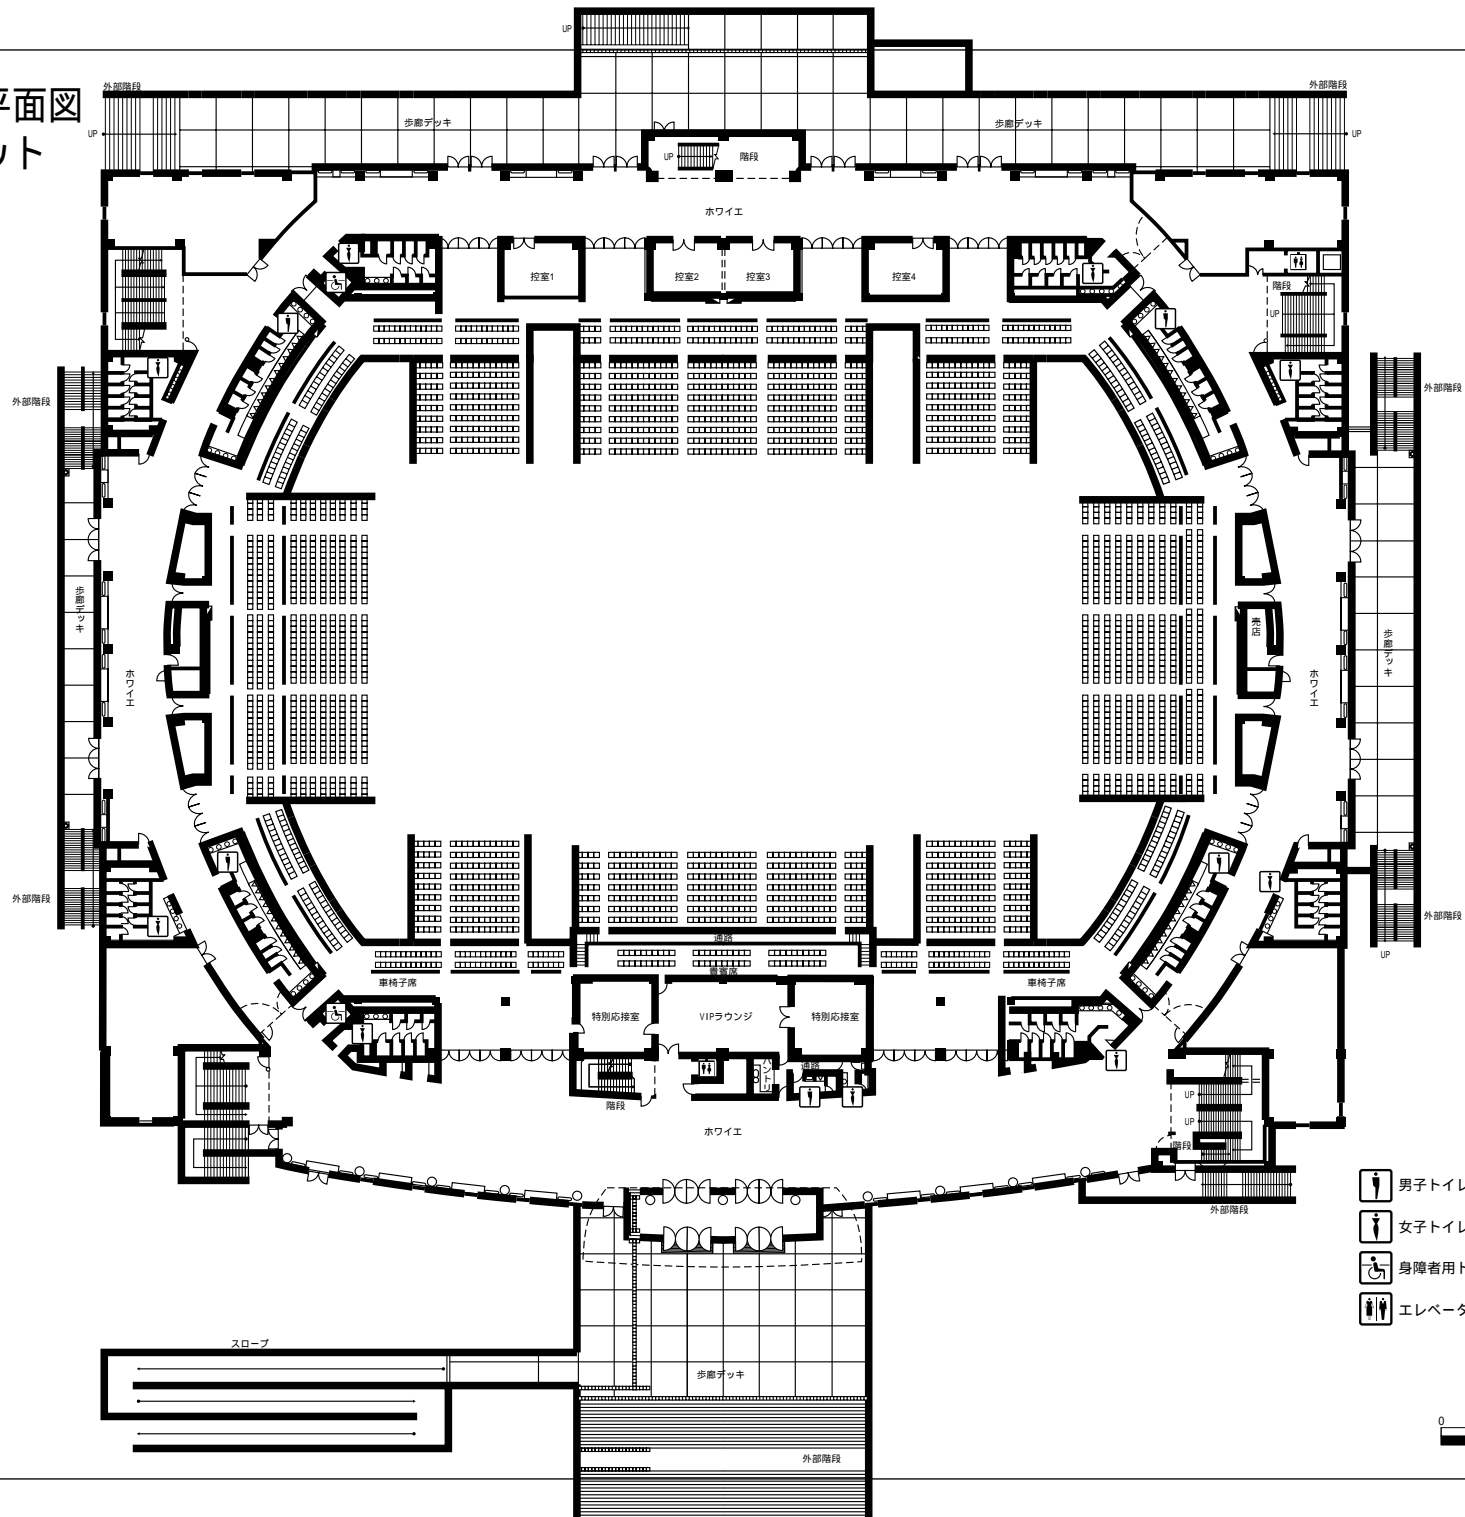

ビッグハット2階平面図 移動観覧席全席セット

-  男子トイレ
-  女子トイレ
-  身障者用トイレ
-  エレベーター