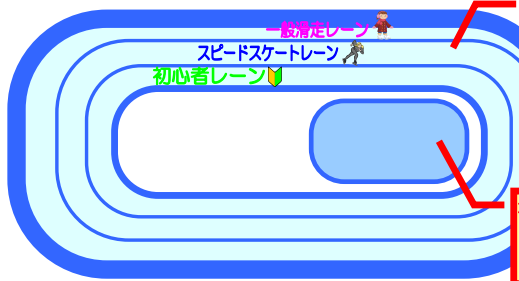

## スケートリンクのご案内

エムウェーブには400mトラックのスピードリンクと、  
60m×30mのホッケーリンクがあります。

**スピードリンク**  
\*レーン分けをしております。  
内側・・・初心者レーン  
中央・・・スピードスケートレーン  
外側・・・一般滑走レーン  
となっております。  
安全にご滑走ください。

**ホッケーリンク**  
\*どなたでもご滑走できます。