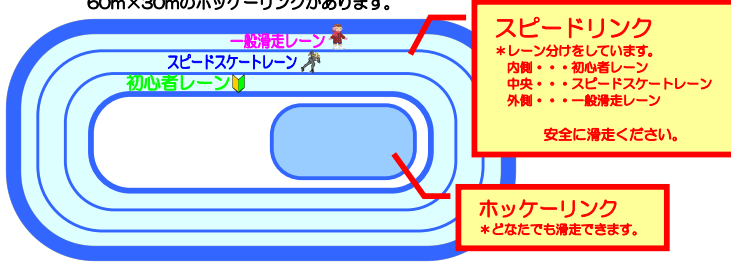

アイススケートリンク営業のご案内

2021/2022シーズンのスケートリンクが10月3日(日)オープン!!ホッケーリンクは10月31日(日)にオープン!!

オープン初日の10/3(日)は無料開放日(貸靴は有料)となります。営業時間13時~17時。最終入場時間は16時になります。

※10月は貸切日が多く、ご利用できない日もありますので必ずご確認ください。

- 【お願い】 細心の注意を払って新型コロナウイルス感染拡大防止対策を実施し、営業いたします。ご利用の皆様にも「感染しない・広げないため」にご協力いただきますようお願い申し上げます。下記の項目に該当する方はご入場が出来ません。
- ・37.5度以上の発熱、咳など風邪のような症状のある方。
 - ・身近で新型コロナウイルス感染症に感染した方、またはその可能性のある家族や身近な人がいらっしゃる方。
 - ・2週間以内に感染が拡大している国や地域への訪問歴のある方。
 - ・上記に限らず、体調のすぐれない方。

皆様のご来場お待ちしております!!!

スケートリンクのご案内

エムウェーブには400mトラックのスピードリンクと、60m×30mのホッケーリンクがあります。

スケートを滑る準備をしよう!

滑走料金のご案内

一般料金	【土日祝】滑走券	【平日】滑走券	貸靴券	観覧
一般	1,560 円	830 円	620 円	無料
中学生以下	830 円	410 円		

この他、JAF会員割引/団体割引/前売り券等、用意してございます。詳しくは下記お問い合わせ先までご連絡ください。