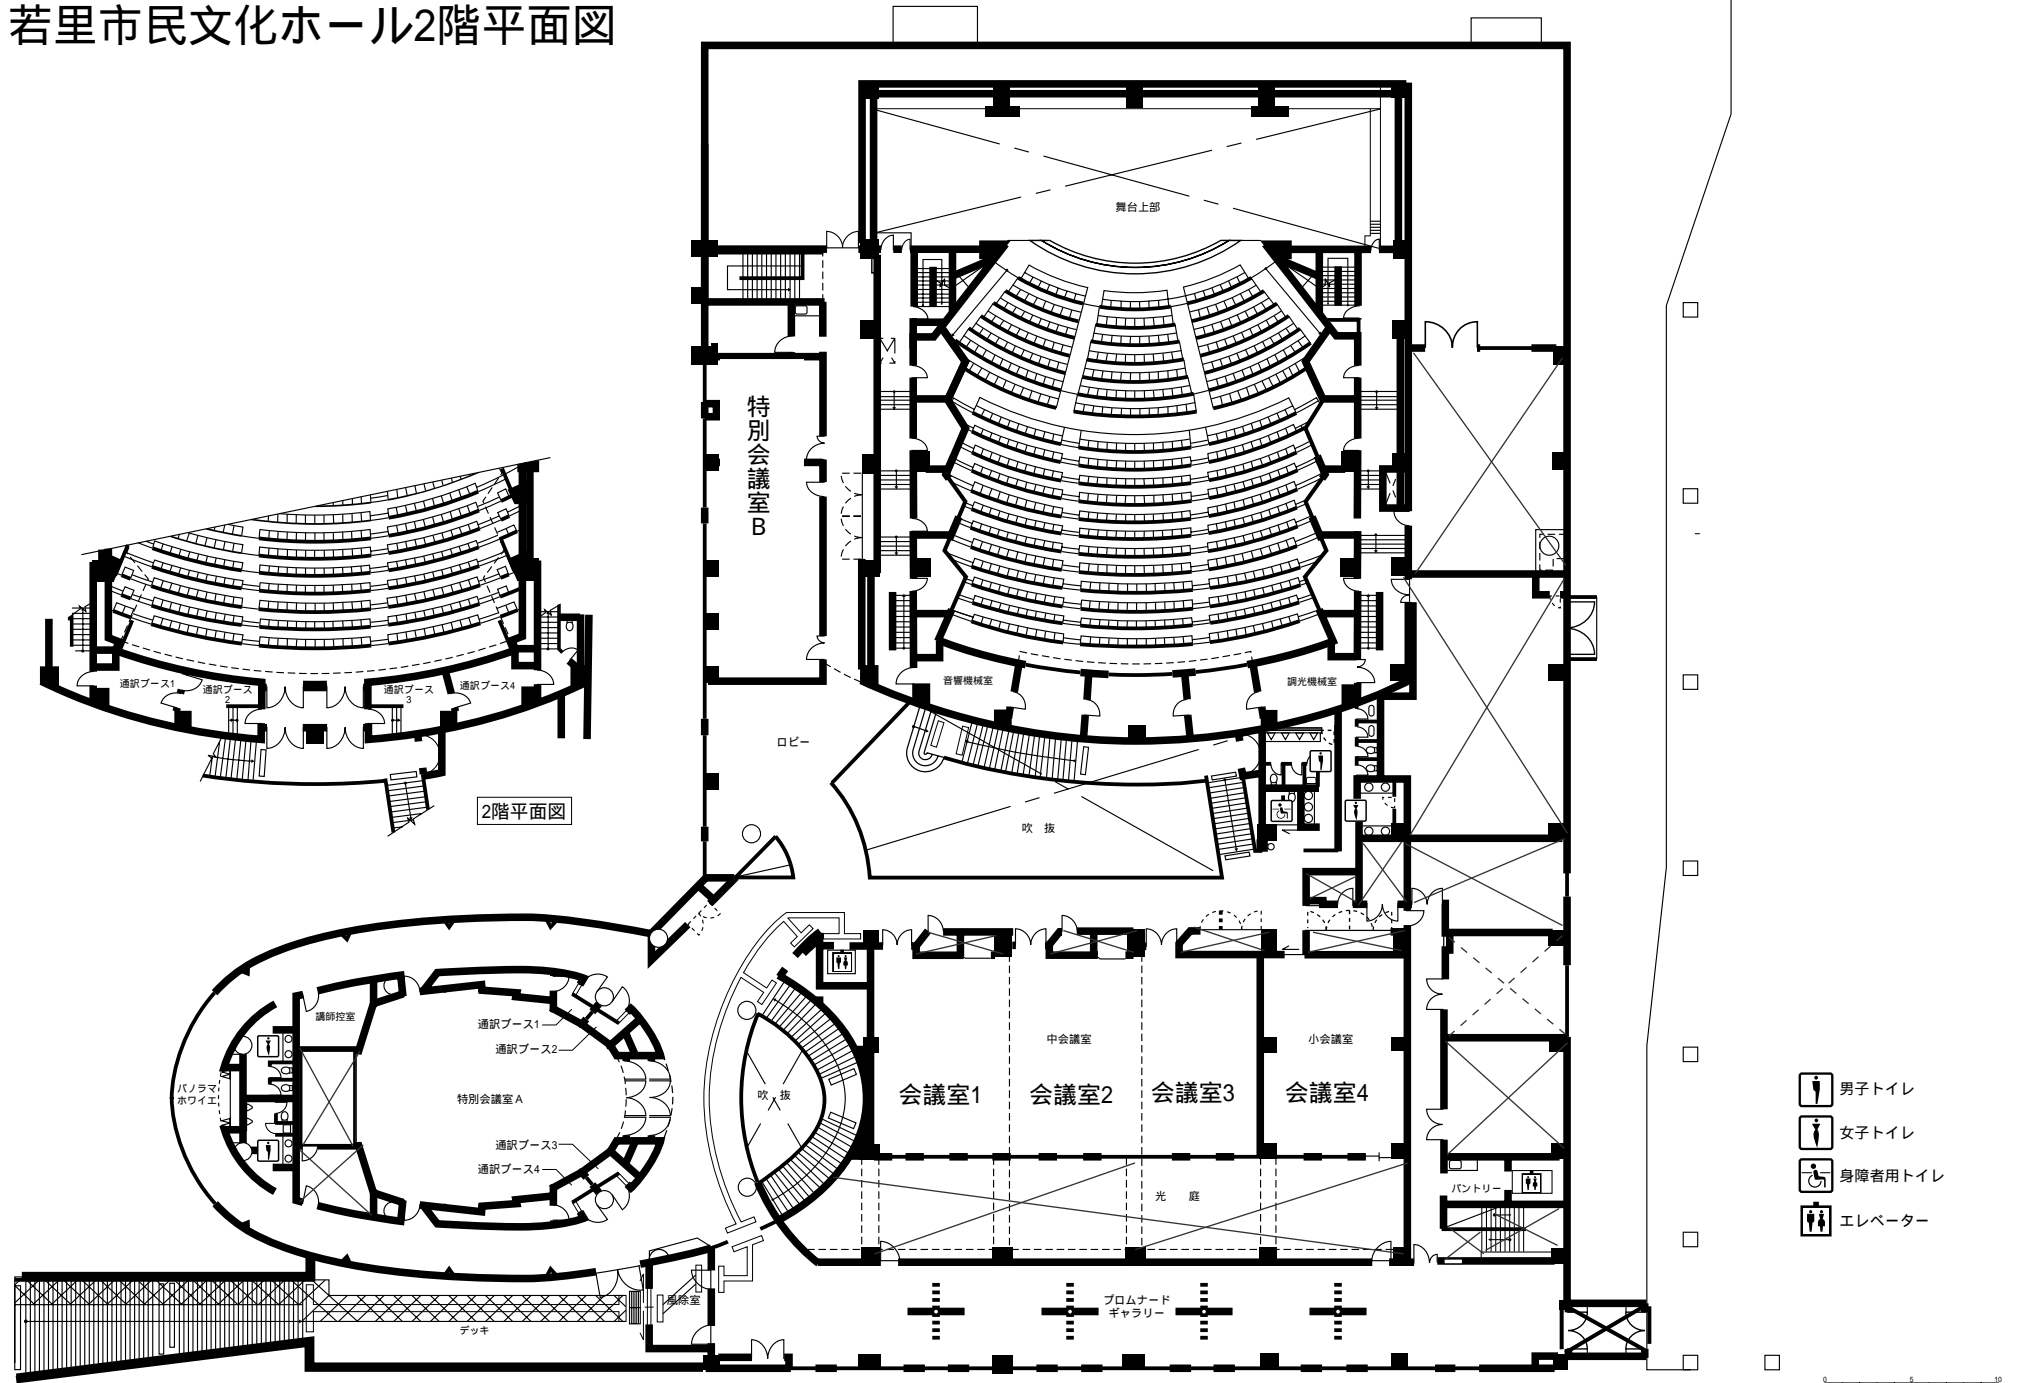

# 若里市民文化ホール2階平面図

-  男子トイレ
-  女子トイレ
-  身障者用トイレ
-  エレベーター